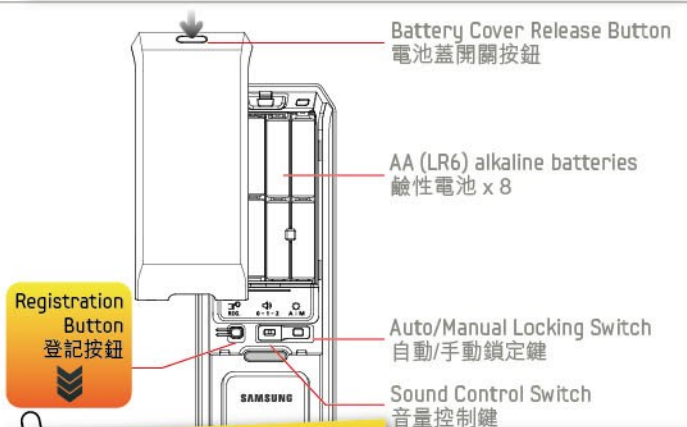

*Apply to the latest version 適用於最新版本

Battery Cover Release Button
電池蓋開關按鈕

AA (LR6) alkaline batteries
鹼性電池 x 8

Registration
Button
登記按鈕

Auto/Manual Locking Switch
自動/手動鎖定鍵

Sound Control Switch
音量控制鍵

More secure 正貨更安全